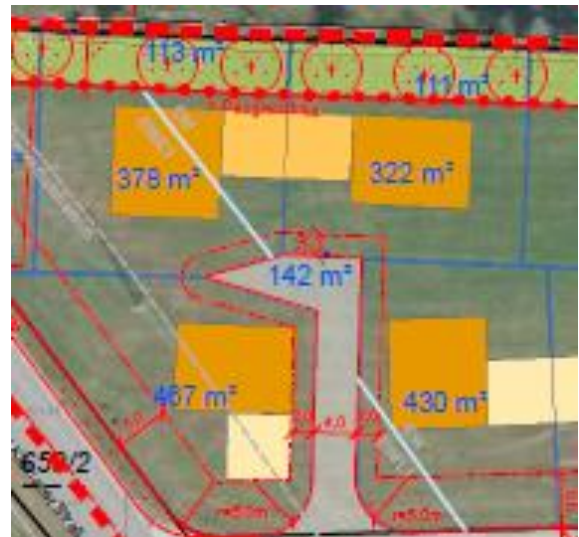

Eines der Grundstücke ist bereits verbaut und es gibt Interessenten für ein weiteres Grundstück. Zwei Grundstücke können noch erworben werden. Der Kaufpreis kann im Jahr 2024 voraussichtlich noch mit € 260,00 je m² gehalten werden, wird aber in den kommenden Jahren jedenfalls steigen. Die Grundstücke wurden von der Landinvest (eingrichtet vom Land Salzburg zur Abwicklung von Baulandsicherungsmodellen) treuhänderisch für die Gemeinde Kleinarl angekauft und sind fremdfinanziert.

Die Vergaberichtlinien zielen vor allem auf junge Kleinarler Familien und BürgerInnen ab, welchen selbst keine Grundstücke zur Verfügung stehen. Die Grundstücke sind klein gehalten, um für die Zielpersonen leistbar zu sein. Im Bebauungsplan ist eine hohe Bebauungsdichte vorgesehen. Somit können auch auf den kleinen Baugrundstücken ordentliche Einfamilienhäuser errichtet werden.

Sollte es Interessenten geben, können sich diese gerne jederzeit bewerben. Vergabekriterien und Richtlinien sind beim Gemeindeamt Kleinarl erhältlich. Ansprechpartner ist AL Hans Schaidreiter. Über die Vergabe entscheidet dann die Gemeindevertretung in der nächsten regulären Sitzung nach der Bewerbung.